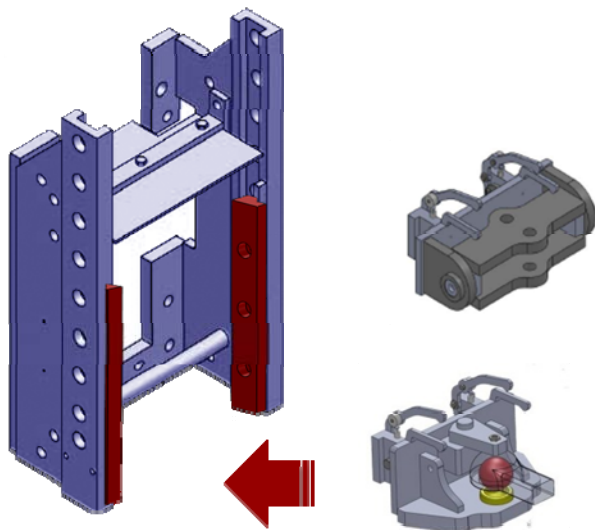

- Protección de cardan abatible.
- Amplia corredera con 9 posiciones
- Mecanismo estanco contra polvo y suciedad, desmontable e intercambiable.

Valores Homologados:

Cap.Tracción: 22.000 kg
Carga vertical: 2.250 kg

Kits de conversión disponibles

Los kits de conversión ©AgrokitCR permiten un intercambio rápido y seguro de nuestros diferentes tipos de boca de amarre.

Kits de Conversión S04/07DR para Landini Serie Power Master

La correcta elección del enganche de remolque actualmente es fundamental tanto a nivel de **seguridad vial** como **industrial** y, sobre todo, de **comodidad/ergonomía** para el usuario.

Para labores que exigen la aceptación de una **carga vertical** y **amplio despeje**, como cubas y remolques con eje central o que circulen sobre terreno quebrado, hemos desarrollado unos **kits de conversión para montaje** sobre el propio enganche montado en origen.

Correspondencia McCormick XTX185

Valores Homologados: Cap.Tracción: **22.000 kg**
Carga vertical: **2.250 kg**

El montaje es **rápido, preciso y muy seguro**:
2 regletas especiales permiten montar de forma compatible sobre el bastidor de origen nuestro sistema de cremallera **AgrokitCR®**