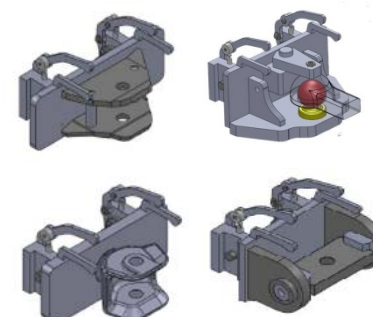

Enganche balacín giratorio S04DR para Landini Legend 165

La correcta elección del enganche de remolque actualmente es fundamental tanto a nivel de **seguridad vial** como **industrial** y, sobre todo, de **comodidad/ergonomía** para el usuario.

- Protección de cardan abatible.
- Amplia corredera con 9 posiciones
- Mecanismo estanco contra polvo y suciedad, desmontable e intercambiable.

Valores Homologados:

Cap.Tracción: 22.000 kg
Carga vertical: 2.250 kg

Kits de conversión disponibles

Los kits de conversión ©AgrokitCR permiten un intercambio rápido y seguro de nuestros diferentes tipos de boca de amarre.

Kits de Conversión S04/07DR para Landini Serie Power Master

Bocas de amarre intercambiables S04DR y S07R