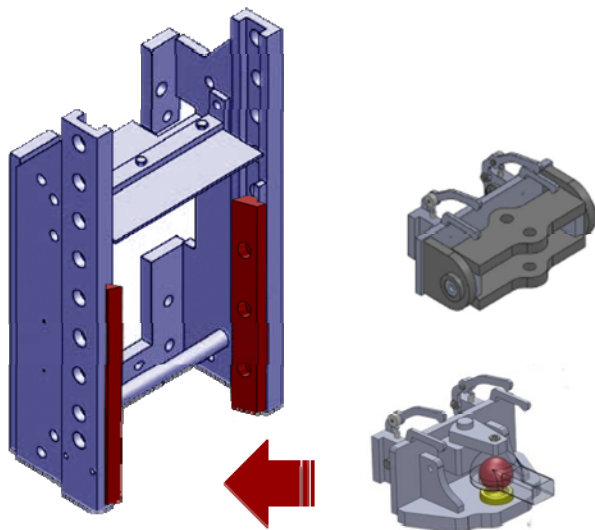

- Protección de cardan abatible.
- Amplia corredera con 9 posiciones
- Mecanismo estanco contra polvo y suciedad, desmontable e intercambiable.

Valores Homologados:

Cap.Tracción: 22.000 kg
Carga vertical: 2.250 kg

Kits de conversión disponibles

Los kits de conversión ©AgrokitCR permiten un intercambio rápido y seguro de nuestros diferentes tipos de boca de amarre.

Kits de Conversión S04/07DR para Landini Serie Power Master

La correcta elección del enganche de remolque actualmente es fundamental tanto a nivel de **seguridad vial** como **industrial** y, sobre todo, de **comodidad/ergonomía** para el usuario.

Para labores que exigen la aceptación de una **carga vertical** y **amplio despeje**, como cubas y remolques con eje central o que circulen sobre terreno quebrado, hemos desarrollado unos **kits de conversión para montaje** sobre el propio enganche montado en origen.

Correspondencia McCormick XTX185

Valores Homologados: Cap.Tracción: **22.000 kg**
Carga vertical: **2.250 kg**

El montaje es rápido, preciso y muy seguro:
2 regletas especiales permiten montar de forma compatible sobre el bastidor de origen nuestro sistema de cremallera **AgrokitCR®**