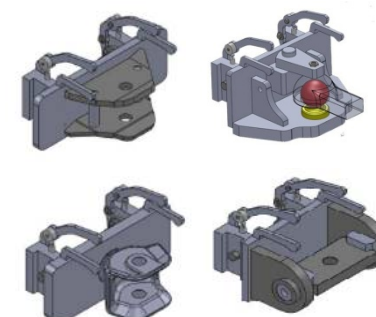

Enganche balacín giratorio S04DR para Landini Legend 165

La correcta elección del enganche de remolque actualmente es fundamental tanto a nivel de **seguridad vial** como **industrial** y, sobre todo, de **comodidad/ergonomía** para el usuario.

- Protección de cardan abatible.
- Amplia corredera con 9 posiciones
- Mecanismo estanco contra polvo y suciedad, desmontable e intercambiable.

Valores Homologados:

Cap.Tracción: 22.000 kg
Carga vertical: 2.250 kg

Kits de conversión disponibles

Los kits de conversión ©AgrokitCR permiten un intercambio rápido y seguro de nuestros diferentes tipos de boca de amarre.

Kits de Conversión S04/07DR para Landini Serie Power Master

Bocas de amarre intercambiables S04DR y S07R